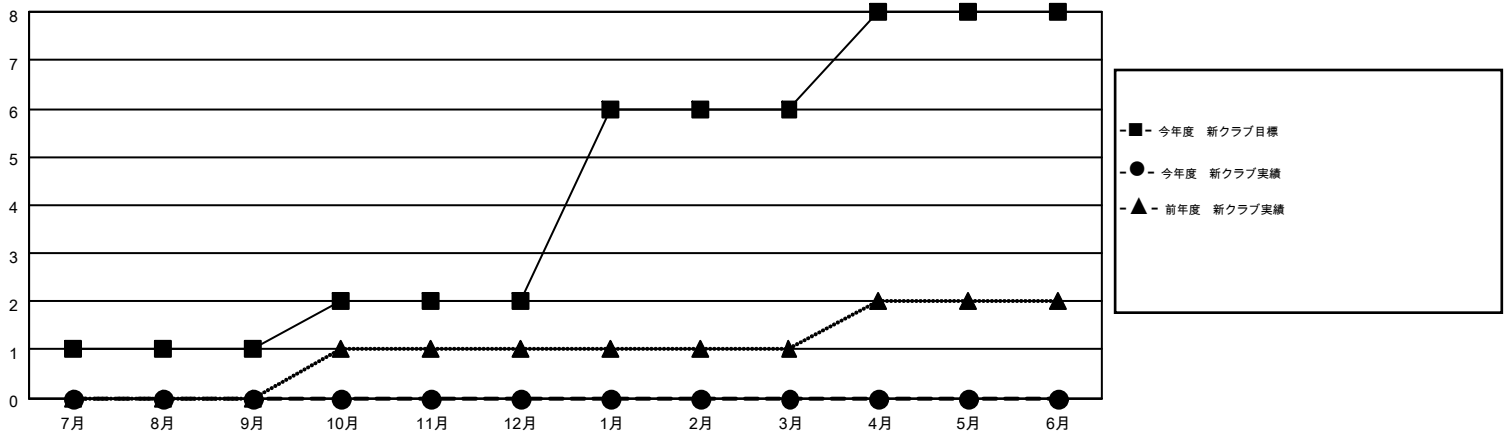

MONTHLY MEMBERSHIP PROGRESS REPORT

Results as of: 11/30/2016

Multiple District 335

LOCATION: JAPAN

GMT: MASAYOSHI MARUYAMA

GMT会則地域 5-Jap

クラブ					名				
結果: 2016-2017					結果: 2016-2017				
四半期	新クラブ目標	新クラブ	解散クラブ	純増/減	四半期	新会員目標	チャーターメン バー/新会員	退会者	純増/減
7月/8月/9月	1	0	5	-5	7月/8月/9月	385	376	250	126
10月/11月/12月	1	0	0	0	10月/11月/12月	350	148	83	65
1月/2月/3月	4	0	0	0	1月/2月/3月	430	0	0	0
4月/5月/6月	2	0	0	0	4月/5月/6月	85	0	0	0

新クラブ目標及び実績累計

会員目標及び実績累計

解散クラブ: 5	230 CLUBS OF 434 一名以上の新会員を登録	男女別 男性 11,615 (77.08%) 女性 3,454 (22.92%)
退会者 物故会員 51 クラブ解散 15 その他 267 合計 333	健康診断データはこちら	家族会員 4,663 世帯主 2,141 世帯主以外 2,522