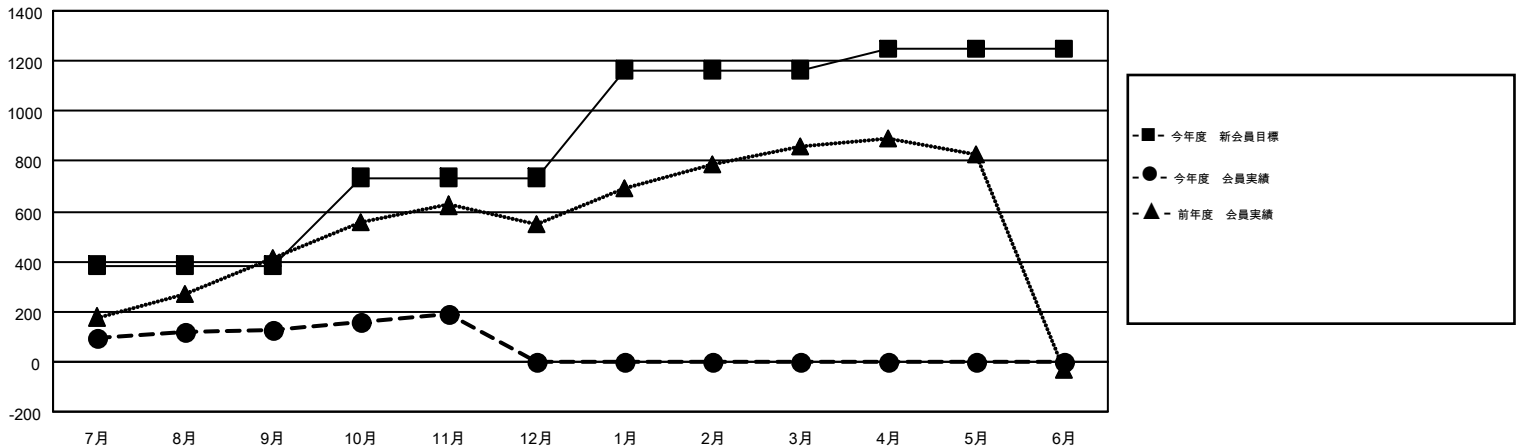

MONTHLY MEMBERSHIP PROGRESS REPORT

Results as of: 11/30/2016

Multiple District 335

LOCATION: JAPAN

GMT: MASAYOSHI MARUYAMA

GMT会則地域 5-Jap

クラブ					名				
結果: 2016-2017					結果: 2016-2017				
四半期	新クラブ目標	新クラブ	解散クラブ	純増/減	四半期	新会員目標	チャーターメン バー/新会員	退会者	純増/減
7月/8月/9月	1	0	5	-5	7月/8月/9月	385	376	250	126
10月/11月/12月	1	0	0	0	10月/11月/12月	350	148	83	65
1月/2月/3月	4	0	0	0	1月/2月/3月	430	0	0	0
4月/5月/6月	2	0	0	0	4月/5月/6月	85	0	0	0

新クラブ目標及び実績累計

会員目標及び実績累計

解散クラブ: 5	230 CLUBS OF 434 一名以上の新会員を登録	男女別 男性 11,615 (77.08%) 女性 3,454 (22.92%)
退会者 物故会員 51 クラブ解散 15 その他 267 合計 333	健康診断データはこちら	家族会員 4,663 世帯主 2,141 世帯主以外 2,522